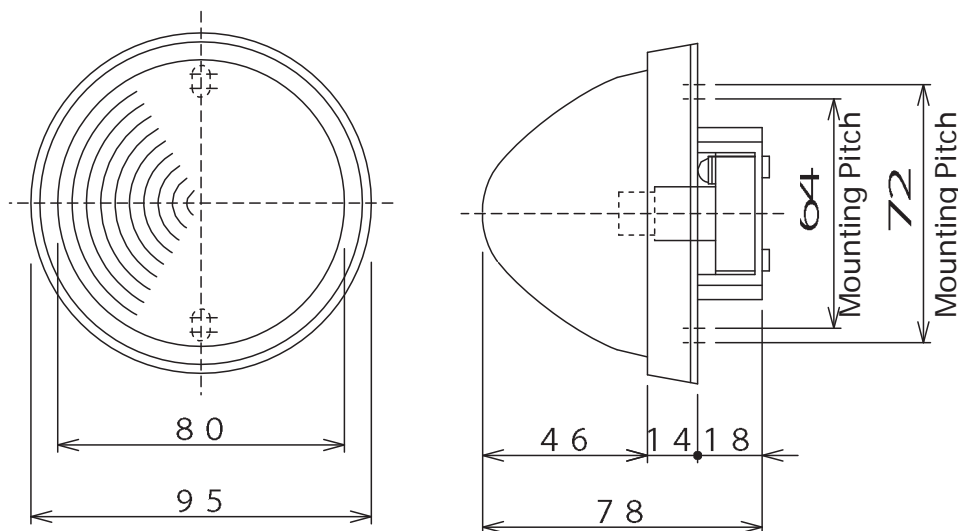

■ Nổi bật

- Đèn báo
- Đèn: LED hoặc đèn sợi tóc
- Điện thế: AC/DC 24V 8.5mA (LED Type)
- Chất liệu: Nhựa tổng hợp

■ Kích thước

■ Thông số kỹ thuật

Thông số kỹ thuật	PL-R4-LED	PL-R4-W-LED	PL-30R4
Điện thế	AC / DC 24V	AC / DC 24V	DC 30V
Dòng điện	8.5 mA	8.5 mA	66.7 mA
Đèn	LED24R8.5-E12-01	LED24R8.5-E12-01	Bulb DC 30V, 2W
Vòng đệm chống thấm	-	PL-20	-
Nhiệt độ hoạt động	- 10°C to + 50°C		
Trọng lượng	100g	130g	100g